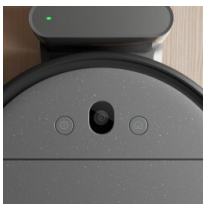

- Popolno čiščenje kotov s tehnologijo PowerBrush™
- XXL pralni filter

**Najboljše iz obeh svetov. Vakuumsko čiščenje in brisanje**

Ta inovativni robotski sesalnik z dvojno funkcijo sesa in briše tla. Vgrajena funkcija brisanja naredi čiščenje vašega doma še bolj enostavno, saj ta robotski sesalnik briše tla tako, da vam ni treba.