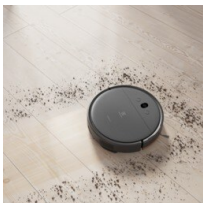

- Popolno čiščenje kotov s tehnologijo PowerBrush™
- XXL pralni filter

**Najboljše iz obeh svetov. Vakuumsko čiščenje in brisanje**

Ta inovativni robotski sesalnik z dvojno funkcijo sesa in briše tla. Vgrajena funkcija brisanja naredi čiščenje vašega doma še bolj enostavno, saj ta robotski sesalnik briše tla tako, da vam ni treba.